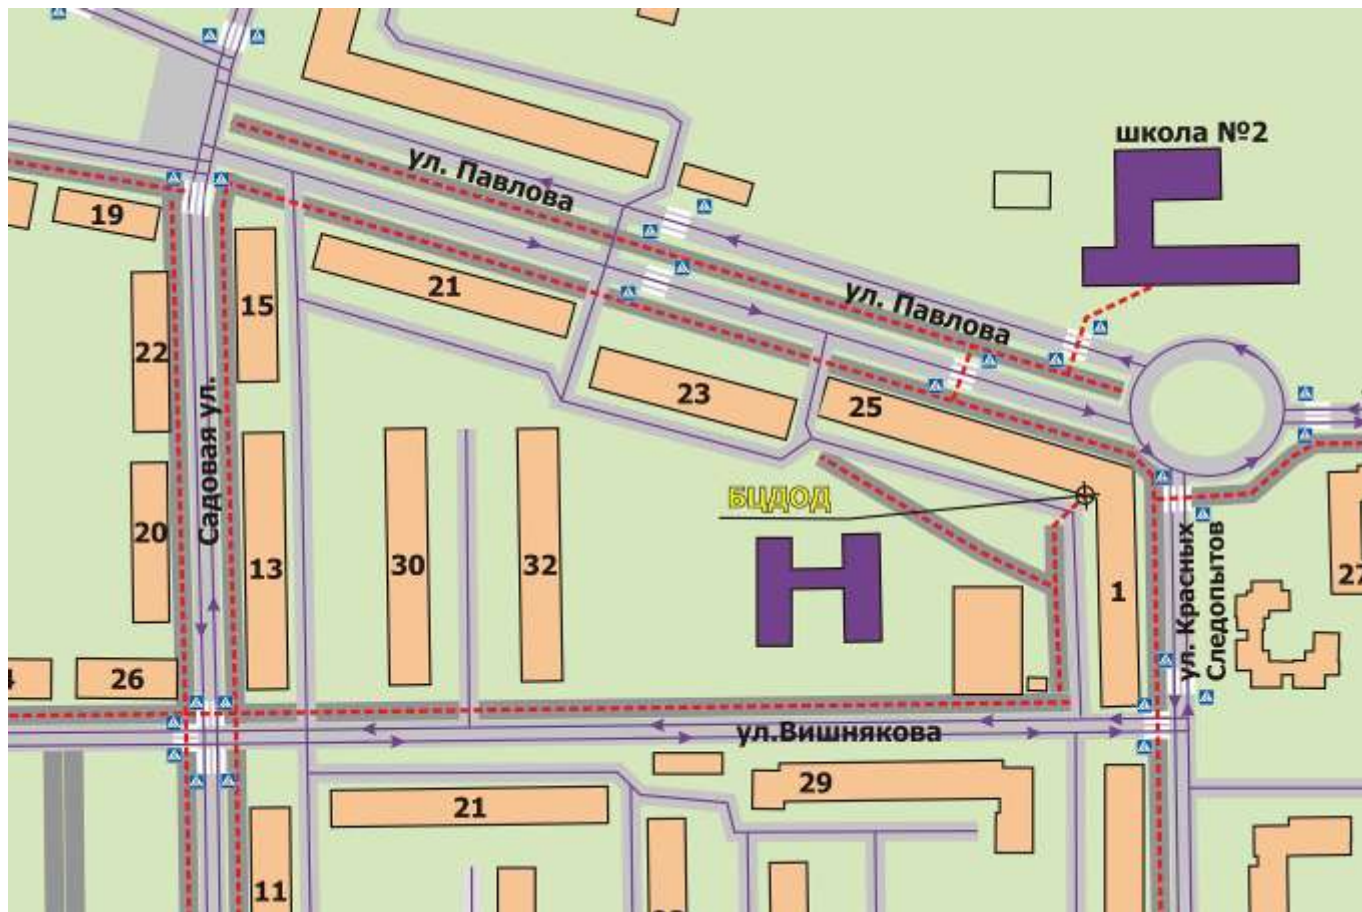

**План-схема района расположения МБОУ ДОД «БЦДОД»,
пути движения транспортных средств и детей (обучающихся)
г. Бокситогорск, ул. Павлова, д.25 (детский клуб «Огонек»)**

-  - жилая застройка
-  - проезжая часть
-  - тротуар
-  - движение транспортных средств
-  - движение детей(обучающихся) в(из) образовательного учреждения